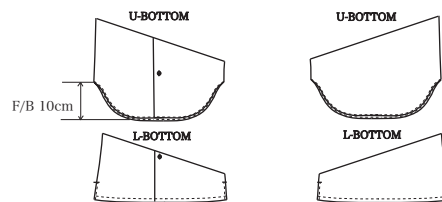

OPEN

スリット巾6cm (変更できません)