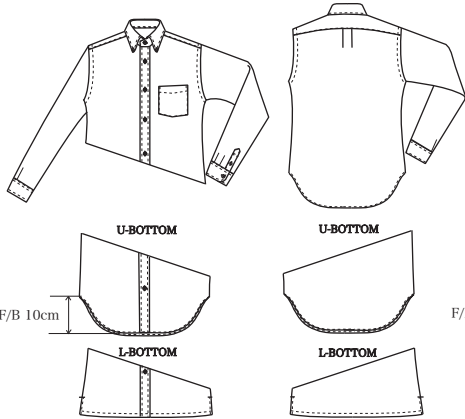

BRITISH BODY STYLE

NORMAL

スリット巾6cm(変更できません)