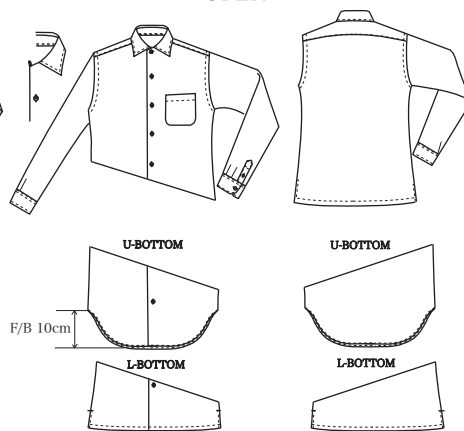

EURO STYLE BODY STYLE

NORMAL

スリット巾6cm(変更できません)

ITALIAN

スリット巾6cm(変更できません)
CO-45,CO-46,CO-47,CO-48専用Body

OPEN

スリット巾6cm(変更できません)
CO-05専用Body

PULLOVER

スリット巾6cm(変更できません)

OP ※ビッグサイズはオプションとなります (cm)

SIZE SPEC	36	37	38	39	40	41	42	43	44	45	46	47	48	49	50
ネック	36.5	37.5	38.5	39.5	40.5	41.5	42.5	43.5	44.5	45.5	46.5	47.5	48.5	49.5	50.5
肩幅	44	44	45	46	47	48	49	50	51	51	52	52	53	53	54
チェスト	101	101	105	109	113	117	121	125	129	129	133	133	137	137	141
ウエスト	88	88	92	96	100	104	108	112	116	116	120	120	124	124	128
ヒップ	94	94	98	102	106	110	114	118	122	122	126	126	130	130	134
着丈 ノーマル U/L	78/73	79/74	79/74	80/75	80/75	81/76	81/76	82/77	82/77	82/77	83/78	84/79	84/79	84/79	84/79
イタリアン U/L	76/73	77/74	77/74	78/75	78/75	79/76	79/76	80/77	80/77	80/77	81/78	82/79	82/79	82/79	82/79
オープン U/L	76/73	77/74	77/74	78/75	78/75	79/76	79/76	80/77	80/77	80/77	81/78	82/79	82/79	82/79	82/79
プルオーバー U/L	73/70	74/71	74/71	75/72	75/72	76/73	76/73	77/74	77/74	77/74	78/75	78/75	79/76	79/76	79/76
袖丈	58	60	59.5	61	60.5	62	61.5	63	62.5	62.5	64	64	63.5	63.5	63
衿丈	80	82	82	84	84	86	86	88	88	88	90	90	90	90	90
A.H	46	46	47	48	49	50	51	52	53	53	54	54	55	55	56
カフス廻	23	23	24	24	25	25	26	26	27	27	28	28	28	28	29
半袖丈	25	25.5	26	26	26	26	26	26	26	26.5	27	27.5	27.5	28.5	28.5
半袖衿丈	47	47.5	48.5	49	49.5	50	50.5	51	51.5	52	53	53.5	54	55	55.5
半袖口	16.5	16.5	17	17	17.5	18	18.5	19	19	19	19.5	19.5	20	20	20.5