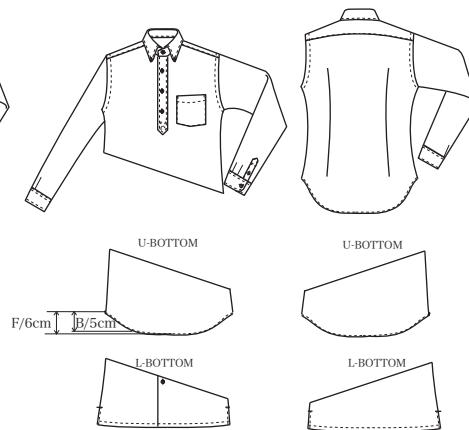

BODY STYLE

- AMERICAN TRADITIONAL
- BRITISH
- CLASSICO ITALY
- DARTS STYLE
- EURO STYLE
- FIT STYLE
- POLO STYLE

DARTS STYLE BODY STYLE

NORMAL

スリット巾6cm(変更できません)

ITALIAN

スリット巾6cm(変更できません)

CO-45,CO-46,CO-47,CO-48専用Body

OPEN

スリット巾6cm(変更できません)

CO-05専用Body

PULLOVER

スリット巾6cm(変更できません)

OP ※ビッグサイズはオプションとなります (cm)

SIZE SPEC	36	37	38	39	40	41	42	43	44	45	46	47	48	49	50
ネック	36.5	37.5	38.5	39.5	40.5	41.5	42.5	43.5	44.5	45.5	46.5	47.5	48.5	49.5	50.5
肩幅	42	43	44	45	46	47	48	49	50	51	52	53	54	55	56
チェスト	98	101	104	107	110	113	116	119	122	125	128	131	134	137	140
ウエスト	80	83	86	89	92	95	98	101	104	107	110	113	116	119	122
ヒップ	92	95	98	101	104	107	110	113	116	119	122	125	128	131	134
着丈 ノーマル U/L	76/71	77/72	77/72	78/73	78/73	79/74	79/74	80/75	80/75	80/75	81/76	81/76	82/77	82/77	83/78
イタリアン U/L	74/71	75/72	75/72	76/73	76/73	77/74	77/74	78/75	78/75	78/75	79/76	79/76	80/77	80/77	81/78
オープン U/L	74/71	75/72	75/72	76/73	76/73	77/74	77/74	78/75	78/75	78/75	79/76	79/76	80/77	80/77	81/78
プルオーバー U/L	73/70	74/71	74/71	75/72	75/72	76/73	76/73	77/74	77/74	77/74	78/75	78/75	79/76	79/76	79/76
袖丈	59	60.5	60	61.5	61	62.5	62	63.5	63	62.5	64	63.5	63	62.5	62
裾丈	80	82	82	84	84	86	86	88	88	88	90	90	90	90	90
A.H	44	45	46.5	48	49	50.5	51.5	53	54	55.5	57	58	59.5	61	62
カフス廻	23	23	24	24	25	25	26	26	27	27	28	28	28	28	29
半袖丈	25.5	25.5	26	26	26	26	26	26	26	26	26.5	26.5	26.5	27	27
半袖裾丈	46.5	47	48	48.5	49	49.5	50	50.5	51	51.5	52.5	53	53.5	54.5	55
半袖口	16	16	16.5	16.5	17	17.5	18	18.5	18.5	19	19.5	19.5	20	20	20.5