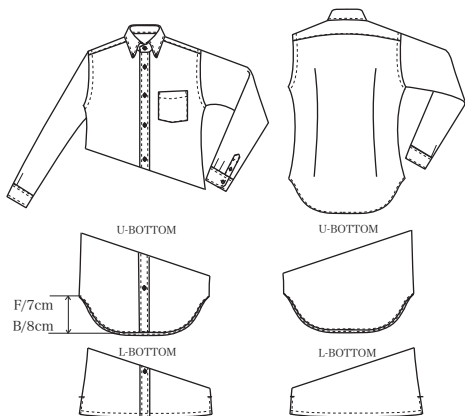

BODY STYLE

- AMERICAN TRADITIONAL
- BRITISH
- CLASSICO ITALY
- DARTS STYLE
- EURO STYLE
- FIT STYLE
- POLO STYLE

DARTS STYLE BODY STYLE

NORMAL

スリット巾6cm(変更できません)

ITALIAN

スリット巾6cm(変更できません)

CO-45,CO-46,CO-47,CO-48専用Body

OPEN

スリット巾6cm(変更できません)

CO-05専用Body

PULLOVER

スリット巾6cm(変更できません)

OP ※ビッグサイズはオプションとなります (cm)

SIZE SPEC	36	37	38	39	40	41	42	43	44	45	46	47	48	49	50
ネック	36.5	37.5	38.5	39.5	40.5	41.5	42.5	43.5	44.5	45.5	46.5	47.5	48.5	49.5	50.5
肩幅	42	43	44	45	46	47	48	49	50	51	52	53	54	55	56
チェスト	98	101	104	107	110	113	116	119	122	125	128	131	134	137	140
ウエスト	80	83	86	89	92	95	98	101	104	107	110	113	116	119	122
ヒップ	92	95	98	101	104	107	110	113	116	119	122	125	128	131	134
着丈 ノーマル U/L	76/71	77/72	77/72	78/73	78/73	79/74	79/74	80/75	80/75	80/75	81/76	81/76	82/77	82/77	83/78
イタリアン U/L	74/71	75/72	75/72	76/73	76/73	77/74	77/74	78/75	78/75	78/75	79/76	79/76	80/77	80/77	81/78
オープン U/L	74/71	75/72	75/72	76/73	76/73	77/74	77/74	78/75	78/75	78/75	79/76	79/76	80/77	80/77	81/78
プルオーバー U/L	73/70	74/71	74/71	75/72	75/72	76/73	76/73	77/74	77/74	77/74	78/75	78/75	79/76	79/76	79/76
袖丈	59	60.5	60	61.5	61	62.5	62	63.5	63	62.5	64	63.5	63	62.5	62
裾丈	80	82	82	84	84	86	86	88	88	88	90	90	90	90	90
A.H	44	45	46.5	48	49	50.5	51.5	53	54	55.5	57	58	59.5	61	62
カフス廻	23	23	24	24	25	25	26	26	27	27	28	28	28	28	29
半袖丈	25.5	25.5	26	26	26	26	26	26	26	26	26.5	26.5	26.5	27	27
半袖裾丈	46.5	47	48	48.5	49	49.5	50	50.5	51	51.5	52.5	53	53.5	54.5	55
半袖口	16	16	16.5	16.5	17	17.5	18	18.5	18.5	19	19.5	19.5	20	20	20.5