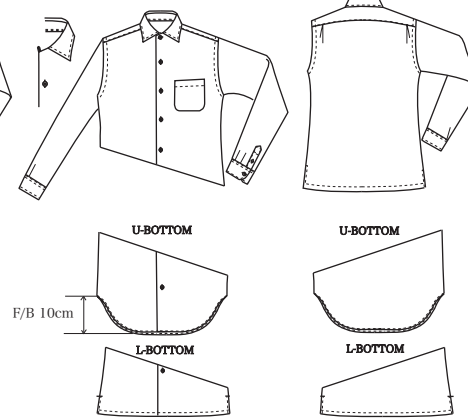

BRITISH BODY STYLE

NORMAL

スリット巾6cm(変更できません)

ITALIAN

スリット巾6cm(変更できません)

CO-45,CO-46,CO-47,CO-48専用Body

OPEN

スリット巾6cm(変更できません)

CO-05専用Body

PULLOVER

スリット巾6cm(変更できません)

OP ※ビッグサイズはオプションとなります

(cm)

SIZE SPEC	36	37	38	39	40	41	42	43	44	45	46	47	48	49	50
ネック	36.5	37.5	38.5	39.5	40.5	41.5	42.5	43.5	44.5	45.5	46.5	47.5	48.5	49.5	50.5
肩幅	44	44	45	46	47	48	49	50	51	51	52	52	53	53	54
チェスト	106	106	110	114	118	122	126	130	134	134	138	138	142	142	146
ウエスト	97	97	101	105	109	113	117	121	125	125	129	129	133	133	137
ヒップ	100	100	104	108	112	116	120	124	128	128	132	132	136	136	140
着丈 ノーマル U/L	78/73	79/74	79/74	80/75	80/75	81/76	81/76	82/77	82/77	82/77	83/78	84/79	84/79	84/79	84/79
イタリアン U/L	76/73	77/74	77/74	78/75	78/75	79/76	79/76	80/77	80/77	80/77	81/78	82/79	82/79	82/79	82/79
オープン U/L	76/73	77/74	77/74	78/75	78/75	79/76	79/76	80/77	80/77	80/77	81/78	82/79	82/79	82/79	82/79
プルオーバー U/L	73/70	74/71	74/71	75/72	75/72	76/73	76/73	77/74	77/74	77/74	78/75	78/75	79/76	79/76	79/76
袖丈	58	60	59.5	61	60.5	62	61.5	63	62.5	62.5	64	64	63.5	63.5	63
衿丈	80	82	82	84	84	86	86	88	88	88	90	90	90	90	90
A.H	47	47	48	49	50	51	52	53	54	54	55	55	56	56	57
カフス廻	23	23	24	24	25	25	26	26	27	27	28	28	28	28	29
半袖丈	25	25.5	26	26	26	26	26	26	26	26.5	27	27.5	27.5	28.5	28.5
半袖衿丈	47	47.5	48.5	49	49.5	50	50.5	51	51.5	52	53	53.5	54	55	55.5
半袖口	16.5	16.5	17	17	17.5	18	18.5	19	19	19.5	19.5	19.5	20	20	20.5