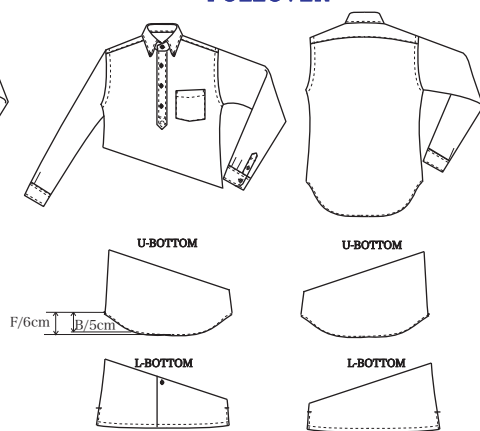

EURO STYLE BODY STYLE

NORMAL

スリット巾6cm(変更できません)

ITALIAN

スリット巾6cm(変更できません)
CO-45,CO-46,CO-47,CO-48専用Body

OPEN

スリット巾6cm(変更できません)
CO-05専用Body

PULLOVER

スリット巾6cm(変更できません)

OP ※ビッグサイズはオプションとなります (cm)

SIZE SPEC	36	37	38	39	40	41	42	43	44	45	46	47	48	49	50
ネック	36.5	37.5	38.5	39.5	40.5	41.5	42.5	43.5	44.5	45.5	46.5	47.5	48.5	49.5	50.5
肩幅	44	44	45	46	47	48	49	50	51	51	52	52	53	53	54
チェスト	101	101	105	109	113	117	121	125	129	129	133	133	137	137	141
ウエスト	88	88	92	96	100	104	108	112	116	116	120	120	124	124	128
ヒップ	94	94	98	102	106	110	114	118	122	122	126	126	130	130	134
着丈 ノーマル U/L	78/73	79/74	79/74	80/75	80/75	81/76	81/76	82/77	82/77	82/77	83/78	84/79	84/79	84/79	84/79
イタリアン U/L	76/73	77/74	77/74	78/75	78/75	79/76	79/76	80/77	80/77	80/77	81/78	82/79	82/79	82/79	82/79
オープン U/L	76/73	77/74	77/74	78/75	78/75	79/76	79/76	80/77	80/77	80/77	81/78	82/79	82/79	82/79	82/79
プルオーバー U/L	73/70	74/71	74/71	75/72	75/72	76/73	76/73	77/74	77/74	77/74	78/75	78/75	79/76	79/76	79/76
袖丈	58	60	59.5	61	60.5	62	61.5	63	62.5	62.5	64	64	63.5	63.5	63
衿丈	80	82	82	84	84	86	86	88	88	88	90	90	90	90	90
A.H	46	46	47	48	49	50	51	52	53	53	54	54	55	55	56
カフス廻	23	23	24	24	25	25	26	26	27	27	28	28	28	28	29
半袖丈	25	25.5	26	26	26	26	26	26	26	26.5	27	27.5	27.5	28.5	28.5
半袖衿丈	47	47.5	48.5	49	49.5	50	50.5	51	51.5	52	53	53.5	54	55	55.5
半袖口	16.5	16.5	17	17	17.5	18	18.5	19	19	19	19.5	19.5	20	20	20.5