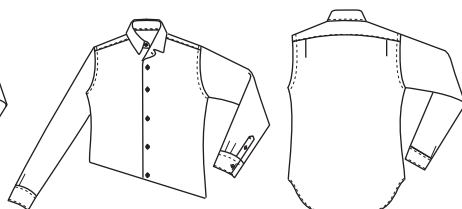

EURO STYLE BODY STYLE

NORMAL

スリット巾6cm(変更できません)

ITALIAN

スリット巾6cm(変更できません)
CO-45,CO-46,CO-47,CO-48専用Body

OPEN

スリット巾6cm(変更できません)
CO-05専用Body

PULLOVER

スリット巾6cm(変更できません)

OP ※ビッグサイズはオプションとなります (cm)

SIZE SPEC	36	37	38	39	40	41	42	43	44	45	46	47	48	49	50
ネック	36.5	37.5	38.5	39.5	40.5	41.5	42.5	43.5	44.5	45.5	46.5	47.5	48.5	49.5	50.5
肩幅	44	44	45	46	47	48	49	50	51	51	52	52	53	53	54
チェスト	101	101	105	109	113	117	121	125	129	129	133	133	137	137	141
ウエスト	88	88	92	96	100	104	108	112	116	116	120	120	124	124	128
ヒップ	94	94	98	102	106	110	114	118	122	122	126	126	130	130	134
着丈 ノーマル U/L	78/73	79/74	79/74	80/75	80/75	81/76	81/76	82/77	82/77	82/77	83/78	84/79	84/79	84/79	84/79
イタリアン U/L	76/73	77/74	77/74	78/75	78/75	79/76	79/76	80/77	80/77	80/77	81/78	82/79	82/79	82/79	82/79
オープン U/L	76/73	77/74	77/74	78/75	78/75	79/76	79/76	80/77	80/77	80/77	81/78	82/79	82/79	82/79	82/79
プルオーバー U/L	73/70	74/71	74/71	75/72	75/72	76/73	76/73	77/74	77/74	77/74	78/75	78/75	79/76	79/76	79/76
袖丈	58	60	59.5	61	60.5	62	61.5	63	62.5	62.5	64	64	63.5	63.5	63
衿丈	80	82	82	84	84	86	86	88	88	88	90	90	90	90	90
A.H	46	46	47	48	49	50	51	52	53	53	54	54	55	55	56
カフス廻	23	23	24	24	25	25	26	26	27	27	28	28	28	28	29
半袖丈	25	25.5	26	26	26	26	26	26	26	26.5	27	27.5	27.5	28.5	28.5
半袖衿丈	47	47.5	48.5	49	49.5	50	50.5	51	51.5	52	53	53.5	54	55	55.5
半袖口	16.5	16.5	17	17	17.5	18	18.5	19	19	19	19.5	19.5	20	20	20.5

CLASSICO ITALY BODY STYLE

NORMAL

スリット巾6cm (変更できません)

ITALIAN

スリット巾6cm (変更できません)

OPEN

スリット巾6cm (変更できません)

PULLOVER