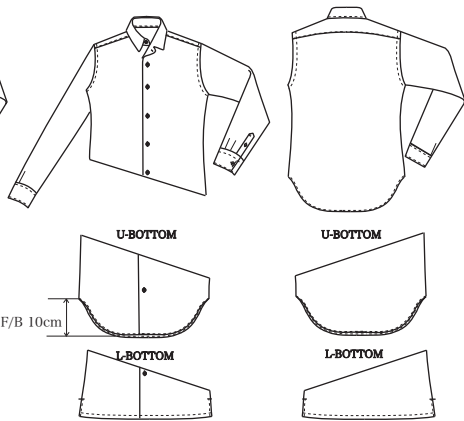

OPEN

スリット巾6cm(変更できません)

CO-05専用Body

PULLOVER

スリット巾6cm(変更できません)

OP ※ビッグサイズはオプションとなります (cm)

SIZE SPEC	36	37	38	39	40	41	42	43	44	45	46	47	48	49	50
ネック	36.5	37.5	38.5	39.5	40.5	41.5	42.5	43.5	44.5	45.5	46.5	47.5	48.5	49.5	50.5
肩幅	42	43	44	45	46	47	48	49	50	51	52	53	54	55	56
チェスト	98	101	104	107	110	113	116	119	122	125	128	131	134	137	140
ウエスト	80	83	86	89	92	95	98	101	104	107	110	113	116	119	122
ヒップ	92	95	98	101	104	107	110	113	116	119	122	125	128	131	134
着丈 ノーマル U/L	76/71	77/72	77/72	78/73	78/73	79/74	79/74	80/75	80/75	80/75	81/76	81/76	82/77	82/77	83/78
イタリアン U/L	74/71	75/72	75/72	76/73	76/73	77/74	77/74	78/75	78/75	78/75	79/76	79/76	80/77	80/77	81/78
オープン U/L	74/71	75/72	75/72	76/73	76/73	77/74	77/74	78/75	78/75	78/75	79/76	79/76	80/77	80/77	81/78
プルオーバー U/L	73/70	74/71	74/71	75/72	75/72	76/73	76/73	77/74	77/74	77/74	78/75	78/75	79/76	79/76	79/76
袖丈	59	60.5	60	61.5	61	62.5	62	63.5	63	62.5	64	63.5	63	62.5	62
裾丈	80	82	82	84	84	86	86	88	88	88	90	90	90	90	90
A.H	44	45	46.5	48	49	50.5	51.5	53	54	55.5	57	58	59.5	61	62
カフス廻	23	23	24	24	25	25	26	26	27	27	28	28	28	28	29
半袖丈	25.5	25.5	26	26	26	26	26	26	26	26	26.5	26.5	26.5	27	27
半袖裾丈	46.5	47	48	48.5	49	49.5	50	50.5	51	51.5	52.5	53	53.5	54.5	55
半袖口	16	16	16.5	16.5	17	17.5	18	18.5	18.5	19	19.5	19.5	20	20	20.5

EURO STYLE BODY STYLE

NORMAL

スリット巾6cm(変更できません)

ITALIAN

スリット巾6cm(変更できません)
CO-45,CO-46,CO-47,CO-48専用Body

OPEN

スリット巾6cm(変更できません)
CO-05専用Body

PULLOVER