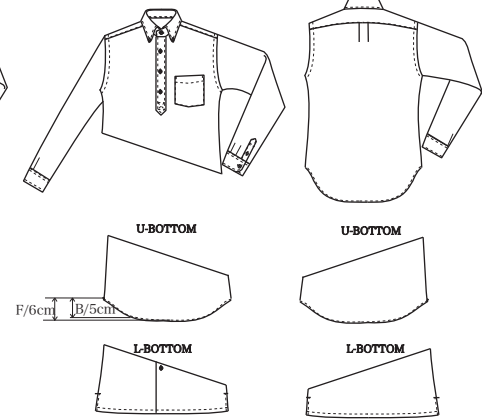

BRITISH BODY STYLE

NORMAL

スリット巾6cm(変更できません)

ITALIAN

スリット巾6cm(変更できません)

CO-45,CO-46,CO-47,CO-48専用Body

OPEN

スリット巾6cm(変更できません)

CO-05専用Body

PULLOVER

スリット巾6cm(変更できません)

OP ※ビッグサイズはオプションとなります

(cm)

SIZE SPEC	36	37	38	39	40	41	42	43	44	45	46	47	48	49	50
ネック	36.5	37.5	38.5	39.5	40.5	41.5	42.5	43.5	44.5	45.5	46.5	47.5	48.5	49.5	50.5
肩幅	44	44	45	46	47	48	49	50	51	51	52	52	53	53	54
チェスト	106	106	110	114	118	122	126	130	134	134	138	138	142	142	146
ウエスト	97	97	101	105	109	113	117	121	125	125	129	129	133	133	137
ヒップ	100	100	104	108	112	116	120	124	128	128	132	132	136	136	140
着丈 ノーマル U/L	78/73	79/74	79/74	80/75	80/75	81/76	81/76	82/77	82/77	82/77	83/78	84/79	84/79	84/79	84/79
イタリアン U/L	76/73	77/74	77/74	78/75	78/75	79/76	79/76	80/77	80/77	80/77	81/78	82/79	82/79	82/79	82/79
オープン U/L	76/73	77/74	77/74	78/75	78/75	79/76	79/76	80/77	80/77	80/77	81/78	82/79	82/79	82/79	82/79
プルオーバー U/L	73/70	74/71	74/71	75/72	75/72	76/73	76/73	77/74	77/74	77/74	78/75	78/75	79/76	79/76	79/76
袖丈	58	60	59.5	61	60.5	62	61.5	63	62.5	62.5	64	64	63.5	63.5	63
衿丈	80	82	82	84	84	86	86	88	88	88	90	90	90	90	90
A.H	47	47	48	49	50	51	52	53	54	54	55	55	56	56	57
カフス廻	23	23	24	24	25	25	26	26	27	27	28	28	28	28	29
半袖丈	25	25.5	26	26	26	26	26	26	26	26.5	27	27.5	27.5	28.5	28.5
半袖衿丈	47	47.5	48.5	49	49.5	50	50.5	51	51.5	52	53	53.5	54	55	55.5
半袖口	16.5	16.5	17	17	17.5	18	18.5	19	19	19.5	19.5	19.5	20	20	20.5