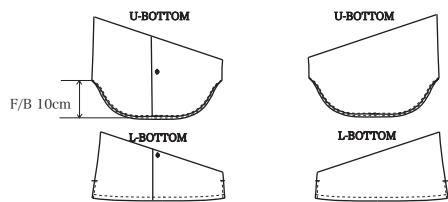

ITALIAN

スリット巾6cm (変更できません)