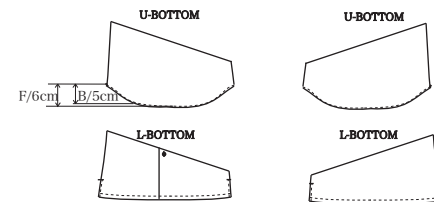

PULLOVER

スリット巾6cm (変更できません)

CO-45,CO-46,CO-47,CO-48専用Body

CO-05専用Body

OP ※ビッグサイズはオプションとなります

(cm)

SIZE SPEC	36	37	38	39	40	41	42	43	44	45	46	47	48	49	50
ネック	36.5	37.5	38.5	39.5	40.5	41.5	42.5	43.5	44.5	45.5	46.5	47.5	48.5	49.5	50.5
肩幅	44	44	45	46	47	48	49	50	51	51	52	52	53	53	54
チェスト	102	102	106	110	114	118	122	126	130	130	134	134	138	138	142
ウエスト	92	92	96	100	104	108	112	116	120	120	124	124	128	128	132
ヒップ	96	96	100	104	108	112	116	120	124	124	128	128	132	132	136
着丈 ノーマル U/L	78/73	79/74	79/74	80/75	80/75	81/76	81/76	82/77	82/77	82/77	83/78	84/79	84/79	84/79	84/79
イタリアン U/L	76/73	77/74	77/74	78/75	78/75	79/76	79/76	80/77	80/77	80/77	81/78	82/79	82/79	82/79	82/79
オープン U/L	76/73	77/74	77/74	78/75	78/75	79/76	79/76	80/77	80/77	80/77	81/78	82/79	82/79	82/79	82/79
プルオーバー U/L	73/70	74/71	74/71	75/72	75/72	76/73	76/73	77/74	77/74	77/74	78/75	78/75	79/76	79/76	79/76
袖丈	58	60	59.5	61	60.5	62	61.5	63	62.5	62.5	64	64	63.5	63.5	63
衿丈	80	82	82	84	84	86	86	88	88	88	90	90	90	90	90
A.H	46	46	47	48	49	50	51	52	53	53	54	54	55	55	56
カフス廻	23	23	24	24	25	25	26	26	27	27	28	28	28	28	29
半袖丈	25	25.5	26	26	26	26	26	26	26	26.5	27	27.5	27.5	28.5	28.5
半袖衿丈	47	47.5	48.5	49	49.5	50	50.5	51	51.5	52	53	53.5	54	55	55.5
半袖口	16.5	16.5	17	17	17.5	18	18.5	19	19	19	19.5	19.5	20	20	20.5