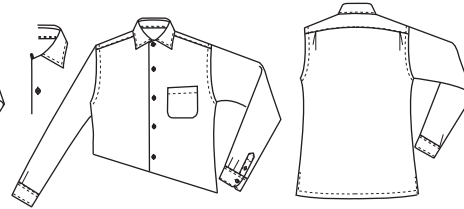

CLASSICO ITALY BODY STYLE

NORMAL

スリット巾6cm (変更できません)

ITALIAN

スリット巾6cm (変更できません)

OPEN

スリット巾6cm (変更できません)

PULLOVER

スリット巾6cm (変更できません)

CO-45,CO-46,CO-47,CO-48専用Body

CO-05専用Body

OP ※ビッグサイズはオプションとなります

(cm)

SIZE SPEC	36	37	38	39	40	41	42	43	44	45	46	47	48	49	50
ネック	36.5	37.5	38.5	39.5	40.5	41.5	42.5	43.5	44.5	45.5	46.5	47.5	48.5	49.5	50.5
肩幅	44	44	45	46	47	48	49	50	51	51	52	52	53	53	54
チェスト	102	102	106	110	114	118	122	126	130	130	134	134	138	138	142
ウエスト	92	92	96	100	104	108	112	116	120	120	124	124	128	128	132
ヒップ	96	96	100	104	108	112	116	120	124	124	128	128	132	132	136
着丈 ノーマル U/L	78/73	79/74	79/74	80/75	80/75	81/76	81/76	82/77	82/77	82/77	83/78	84/79	84/79	84/79	84/79
イタリアン U/L	76/73	77/74	77/74	78/75	78/75	79/76	79/76	80/77	80/77	80/77	81/78	82/79	82/79	82/79	82/79
オープン U/L	76/73	77/74	77/74	78/75	78/75	79/76	79/76	80/77	80/77	80/77	81/78	82/79	82/79	82/79	82/79
プルオーバー U/L	73/70	74/71	74/71	75/72	75/72	76/73	76/73	77/74	77/74	77/74	78/75	78/75	79/76	79/76	79/76
袖丈	58	60	59.5	61	60.5	62	61.5	63	62.5	62.5	64	64	63.5	63.5	63
衿丈	80	82	82	84	84	86	86	88	88	88	90	90	90	90	90
A.H	46	46	47	48	49	50	51	52	53	53	54	54	55	55	56
カフス廻	23	23	24	24	25	25	26	26	27	27	28	28	28	28	29
半袖丈	25	25.5	26	26	26	26	26	26	26	26.5	27	27.5	27.5	28.5	28.5
半袖衿丈	47	47.5	48.5	49	49.5	50	50.5	51	51.5	52	53	53.5	54	55	55.5
半袖口	16.5	16.5	17	17	17.5	18	18.5	19	19	19	19.5	19.5	20	20	20.5