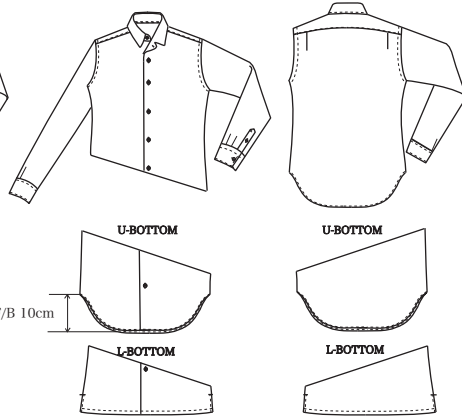

ITALIAN

スリット巾6cm(変更できません)

CO-45,CO-46,CO-47,CO-48専用Body