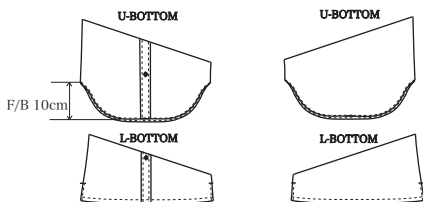

CLASSICO ITALY BODY STYLE

NORMAL

スリット巾6cm (変更できません)