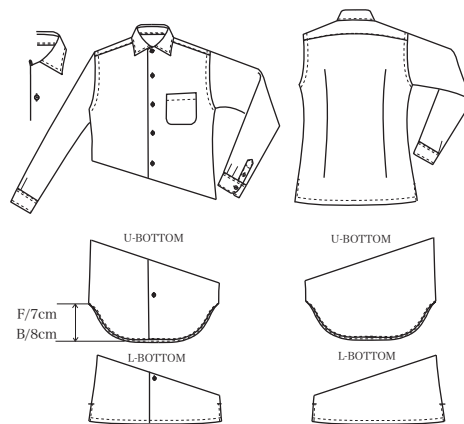

BODY STYLE

- AMERICAN TRADITIONAL
- BRITISH
- CLASSICO ITALY
- DARTS STYLE
- EURO STYLE
- FIT STYLE
- POLO STYLE

DARTS STYLE BODY STYLE

NORMAL

スリット巾6cm(変更できません)

ITALIAN

スリット巾6cm(変更できません)

CO-45,CO-46,CO-47,CO-48専用Body

OPEN

スリット巾6cm(変更できません)

CO-05専用Body

PULLOVER

スリット巾6cm(変更できません)

OP ※ビッグサイズはオプションとなります (cm)

SIZE SPEC	36	37	38	39	40	41	42	43	44	45	46	47	48	49	50
ネック	36.5	37.5	38.5	39.5	40.5	41.5	42.5	43.5	44.5	45.5	46.5	47.5	48.5	49.5	50.5
肩幅	42	43	44	45	46	47	48	49	50	51	52	53	54	55	56
チェスト	98	101	104	107	110	113	116	119	122	125	128	131	134	137	140
ウエスト	80	83	86	89	92	95	98	101	104	107	110	113	116	119	122
ヒップ	92	95	98	101	104	107	110	113	116	119	122	125	128	131	134
着丈 ノーマル U/L	76/71	77/72	77/72	78/73	78/73	79/74	79/74	80/75	80/75	80/75	81/76	81/76	82/77	82/77	83/78
イタリアン U/L	74/71	75/72	75/72	76/73	76/73	77/74	77/74	78/75	78/75	78/75	79/76	79/76	80/77	80/77	81/78
オープン U/L	74/71	75/72	75/72	76/73	76/73	77/74	77/74	78/75	78/75	78/75	79/76	79/76	80/77	80/77	81/78
プルオーバー U/L	73/70	74/71	74/71	75/72	75/72	76/73	76/73	77/74	77/74	77/74	78/75	78/75	79/76	79/76	79/76
袖丈	59	60.5	60	61.5	61	62.5	62	63.5	63	62.5	64	63.5	63	62.5	62
裾丈	80	82	82	84	84	86	86	88	88	88	90	90	90	90	90
A.H	44	45	46.5	48	49	50.5	51.5	53	54	55.5	57	58	59.5	61	62
カフス廻	23	23	24	24	25	25	26	26	27	27	28	28	28	28	29
半袖丈	25.5	25.5	26	26	26	26	26	26	26	26	26.5	26.5	26.5	27	27
半袖裾丈	46.5	47	48	48.5	49	49.5	50	50.5	51	51.5	52.5	53	53.5	54.5	55
半袖口	16	16	16.5	16.5	17	17.5	18	18.5	18.5	19	19.5	19.5	20	20	20.5