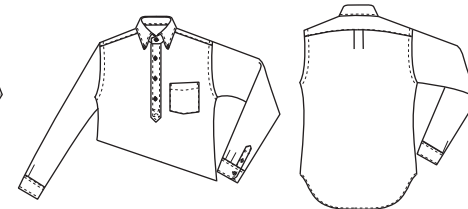

CLASSICO ITALY BODY STYLE

NORMAL

スリット巾6cm (変更できません)

ITALIAN

スリット巾6cm (変更できません)

OPEN

スリット巾6cm (変更できません)

PULLOVER

スリット巾6cm (変更できません)

CO-45,CO-46,CO-47,CO-48専用Body

CO-05専用Body

OP ※ビッグサイズはオプションとなります

(cm)

SIZE SPEC	36	37	38	39	40	41	42	43	44	45	46	47	48	49	50
ネック	36.5	37.5	38.5	39.5	40.5	41.5	42.5	43.5	44.5	45.5	46.5	47.5	48.5	49.5	50.5
肩幅	44	44	45	46	47	48	49	50	51	51	52	52	53	53	54
チェスト	102	102	106	110	114	118	122	126	130	130	134	134	138	138	142
ウエスト	92	92	96	100	104	108	112	116	120	120	124	124	128	128	132
ヒップ	96	96	100	104	108	112	116	120	124	124	128	128	132	132	136
着丈 ノーマル U/L	78/73	79/74	79/74	80/75	80/75	81/76	81/76	82/77	82/77	82/77	83/78	84/79	84/79	84/79	84/79
イタリアン U/L	76/73	77/74	77/74	78/75	78/75	79/76	79/76	80/77	80/77	80/77	81/78	82/79	82/79	82/79	82/79
オープン U/L	76/73	77/74	77/74	78/75	78/75	79/76	79/76	80/77	80/77	80/77	81/78	82/79	82/79	82/79	82/79
プルオーバー U/L	73/70	74/71	74/71	75/72	75/72	76/73	76/73	77/74	77/74	77/74	78/75	78/75	79/76	79/76	79/76
袖丈	58	60	59.5	61	60.5	62	61.5	63	62.5	62.5	64	64	63.5	63.5	63
衿丈	80	82	82	84	84	86	86	88	88	88	90	90	90	90	90
A.H	46	46	47	48	49	50	51	52	53	53	54	54	55	55	56
カフス廻	23	23	24	24	25	25	26	26	27	27	28	28	28	28	29
半袖丈	25	25.5	26	26	26	26	26	26	26	26.5	27	27.5	27.5	28.5	28.5
半袖衿丈	47	47.5	48.5	49	49.5	50	50.5	51	51.5	52	53	53.5	54	55	55.5
半袖口	16.5	16.5	17	17	17.5	18	18.5	19	19	19	19.5	19.5	20	20	20.5