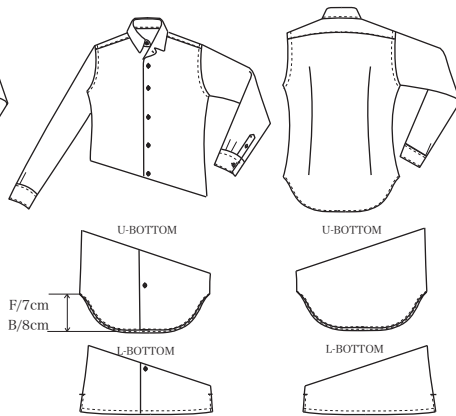

BODY STYLE

- AMERICAN TRADITIONAL
- BRITISH
- CLASSICO ITALY
- DARTS STYLE
- EURO STYLE
- FIT STYLE
- POLO STYLE

DARTS STYLE BODY STYLE

NORMAL

スリット巾6cm(変更できません)

ITALIAN

スリット巾6cm(変更できません)

CO-45,CO-46,CO-47,CO-48専用Body

OPEN

スリット巾6cm(変更できません)

CO-05専用Body

PULLOVER

スリット巾6cm(変更できません)

OP ※ビッグサイズはオプションとなります (cm)

SIZE SPEC	36	37	38	39	40	41	42	43	44	45	46	47	48	49	50
ネック	36.5	37.5	38.5	39.5	40.5	41.5	42.5	43.5	44.5	45.5	46.5	47.5	48.5	49.5	50.5
肩幅	42	43	44	45	46	47	48	49	50	51	52	53	54	55	56
チェスト	98	101	104	107	110	113	116	119	122	125	128	131	134	137	140
ウエスト	80	83	86	89	92	95	98	101	104	107	110	113	116	119	122
ヒップ	92	95	98	101	104	107	110	113	116	119	122	125	128	131	134
着丈 ノーマル U/L	76/71	77/72	77/72	78/73	78/73	79/74	79/74	80/75	80/75	80/75	81/76	81/76	82/77	82/77	83/78
イタリアン U/L	74/71	75/72	75/72	76/73	76/73	77/74	77/74	78/75	78/75	78/75	79/76	79/76	80/77	80/77	81/78
オープン U/L	74/71	75/72	75/72	76/73	76/73	77/74	77/74	78/75	78/75	78/75	79/76	79/76	80/77	80/77	81/78
プルオーバー U/L	73/70	74/71	74/71	75/72	75/72	76/73	76/73	77/74	77/74	77/74	78/75	78/75	79/76	79/76	79/76
袖丈	59	60.5	60	61.5	61	62.5	62	63.5	63	62.5	64	63.5	63	62.5	62
裾丈	80	82	82	84	84	86	86	88	88	88	90	90	90	90	90
A.H	44	45	46.5	48	49	50.5	51.5	53	54	55.5	57	58	59.5	61	62
カフス廻	23	23	24	24	25	25	26	26	27	27	28	28	28	28	29
半袖丈	25.5	25.5	26	26	26	26	26	26	26	26	26.5	26.5	26.5	27	27
半袖裾丈	46.5	47	48	48.5	49	49.5	50	50.5	51	51.5	52.5	53	53.5	54.5	55
半袖口	16	16	16.5	16.5	17	17.5	18	18.5	18.5	19	19.5	19.5	20	20	20.5