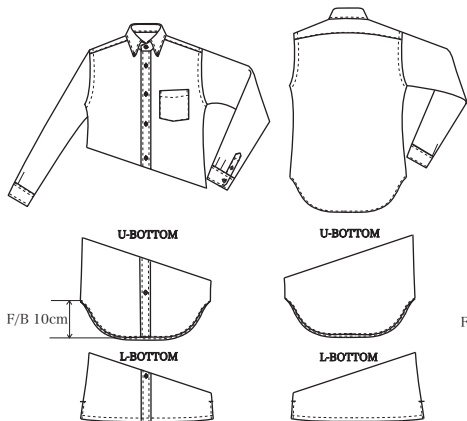

OPEN

スリット巾6cm(変更できません)

CO-05専用Body

PULLOVER

スリット巾6cm(変更できません)

OP ※ビッグサイズはオプションとなります (cm)

SIZE SPEC	36	37	38	39	40	41	42	43	44	45	46	47	48	49	50
ネック	36.5	37.5	38.5	39.5	40.5	41.5	42.5	43.5	44.5	45.5	46.5	47.5	48.5	49.5	50.5
肩幅	42	43	44	45	46	47	48	49	50	51	52	53	54	55	56
チェスト	98	101	104	107	110	113	116	119	122	125	128	131	134	137	140
ウエスト	80	83	86	89	92	95	98	101	104	107	110	113	116	119	122
ヒップ	92	95	98	101	104	107	110	113	116	119	122	125	128	131	134
着丈 ノーマル U/L	76/71	77/72	77/72	78/73	78/73	79/74	79/74	80/75	80/75	80/75	81/76	81/76	82/77	82/77	83/78
イタリアン U/L	74/71	75/72	75/72	76/73	76/73	77/74	77/74	78/75	78/75	78/75	79/76	79/76	80/77	80/77	81/78
オープン U/L	74/71	75/72	75/72	76/73	76/73	77/74	77/74	78/75	78/75	78/75	79/76	79/76	80/77	80/77	81/78
プルオーバー U/L	73/70	74/71	74/71	75/72	75/72	76/73	76/73	77/74	77/74	77/74	78/75	78/75	79/76	79/76	79/76
袖丈	59	60.5	60	61.5	61	62.5	62	63.5	63	62.5	64	63.5	63	62.5	62
裾丈	80	82	82	84	84	86	86	88	88	88	90	90	90	90	90
A.H	44	45	46.5	48	49	50.5	51.5	53	54	55.5	57	58	59.5	61	62
カフス廻	23	23	24	24	25	25	26	26	27	27	28	28	28	28	29
半袖丈	25.5	25.5	26	26	26	26	26	26	26	26	26.5	26.5	26.5	27	27
半袖裾丈	46.5	47	48	48.5	49	49.5	50	50.5	51	51.5	52.5	53	53.5	54.5	55
半袖口	16	16	16.5	16.5	17	17.5	18	18.5	18.5	19	19.5	19.5	20	20	20.5

EURO STYLE BODY STYLE

NORMAL

スリット巾6cm(変更できません)

ITALIAN

スリット巾6cm(変更できません)
CO-45,CO-46,CO-47,CO-48専用Body

OPEN

スリット巾6cm(変更できません)
CO-05専用Body

PULLOVER