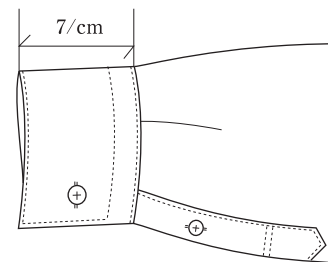

# CUFF

CF-09 [ 小丸ダブルボタン型 ]

CF-10 [ スクエアダブルボタン型 ]

CF-11 [ フレア型 ]

6cm or 8cm可

# CUFF

CF-12 [ ノーブル型 ]

6cm or 8cm 可

CF-13 [ ミラノカフス 2 ]

6cm or 8cm 可

OP