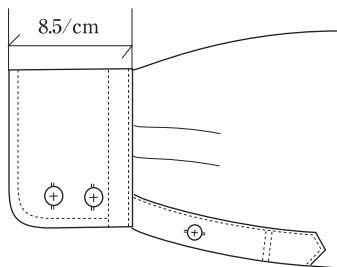

# CUFF

CF-07 [ミラノカフス]

OP

CF-08 [スクエア]

6cm or 8cm可

# CUFF

CF-09 [ 小丸ダブルボタン型 ]

CF-10 [ スクエアダブルボタン型 ]

CF-11 [ フレア型 ]

6cm or 8cm可