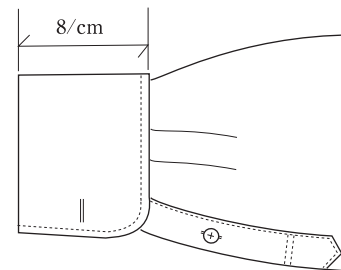

# CUFF

CF-01 [ 小丸型 ]

6cm or 8cm可

CF-02 [ 大丸型 ]

6cm or 8cm可

CF-03 [ 角落型 ]

6cm or 8cm可

# CUFF

CF-04 [ 角落ダブルボタン型 ]

CF-05 [ Wカフスクエア型 ]

6cm or 8cm 可

OP

CF-06 [ Wカフスラウンド型 ]

6cm or 8cm 可

OP

※ クレストボタンはオプションです