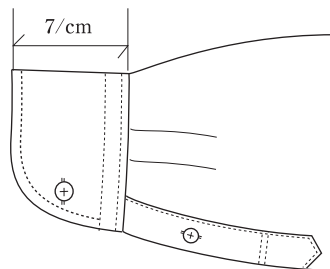

# CUFF

CF-01 [ 小丸型 ]

6cm or 8cm可

CF-02 [ 大丸型 ]

6cm or 8cm可

CF-03 [ 角落型 ]

6cm or 8cm可

# CUFF

CF-04 [ 角落ダブルボタン型 ]

CF-05 [ Wカフスクエア型 ]

6cm or 8cm 可

OP

CF-06 [ Wカフスラウンド型 ]

6cm or 8cm 可

OP