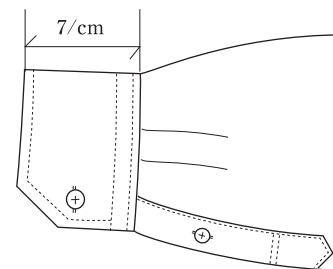

# CUFF

CF-01 [ 小丸型 ]

6cm or 8cm可

CF-02 [ 大丸型 ]

6cm or 8cm可

CF-03 [ 角落型 ]

6cm or 8cm可

# CUFF

CF-04 [ 角落ダブルボタン型 ]

CF-05 [ Wカフスクエア型 ]

6cm or 8cm 可

OP

CF-06 [ Wカフスラウンド型 ]

6cm or 8cm 可

OP