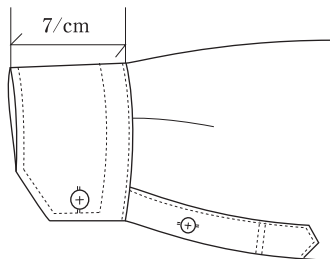

# CUFF

CF-09 [ 小丸ダブルボタン型 ]

CF-10 [ スクエアダブルボタン型 ]

CF-11 [ フレア型 ]

6cm or 8cm可

# CUFF

CF-12 [ ノーブル型 ]

6cm or 8cm 可

CF-13 [ ミラノカフス 2 ]

6cm or 8cm 可

OP