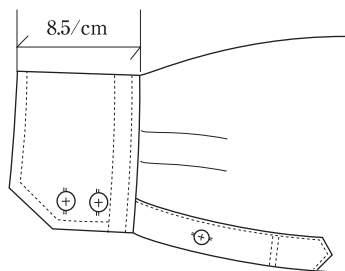

# CUFF

CF-01 [ 小丸型 ]

6cm or 8cm可

CF-02 [ 大丸型 ]

6cm or 8cm可

CF-03 [ 角落型 ]

6cm or 8cm可

# CUFF

CF-04 [ 角落ダブルボタン型 ]

CF-05 [ Wカフスクエア型 ]

6cm or 8cm 可

OP

CF-06 [ Wカフスラウンド型 ]

6cm or 8cm 可

OP