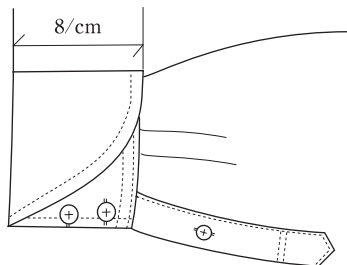

CUFF

CF-07 [ミラノカフス]