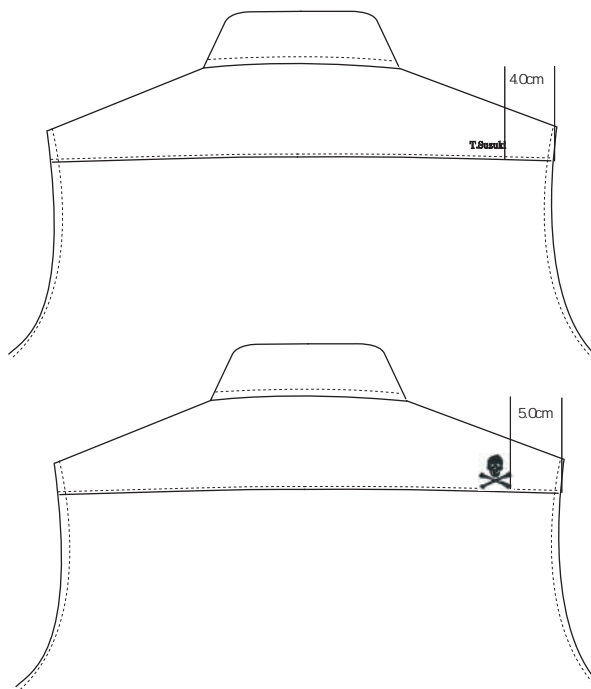

【 刺繍糸色 】

カラーナンバー

A	B	C	D	E	F	G	H	I	J	K	L	M	N	O	R	S
ピンク	レッド	イエロー	ベージュ	ブラウン	グレー	ネイビー	チャコールグレー	サックス	ブルー	グリーン	ラベンダー	ホワイト	ブラック	アイボリー	オ	

BD/ピンホール/スタンド/ウイングカラーは入れられません。

*

OFFBEAT/OPTION

ワンポイント刺繍

OP 原寸大