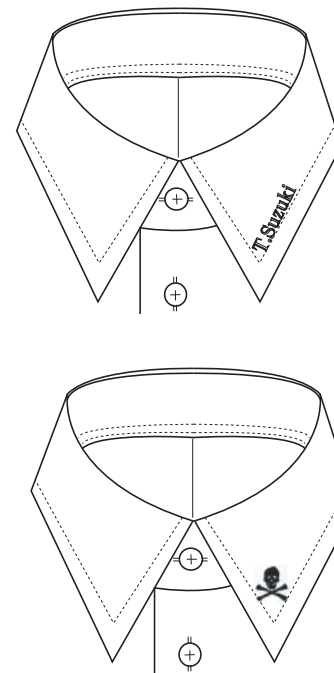

【 刺繍糸色 】

カラーナンバー

A	B	C	D	E	F	G	H	I	J	K	L	M	N	O	R	S
ピンク	レッド	イエロー	ベージュ	ブラウン	グレー	ネイビー	チャコールグレー	サックス	ブルー	グリーン	ラベンダー	ホワイト	ブラック	アイボリー	オ	

BD/ピンホール/スタンド/ウイングカラーは入れられません。

*

OFFBEAT/OPTION

ワンポイント刺繍

OP 原寸大