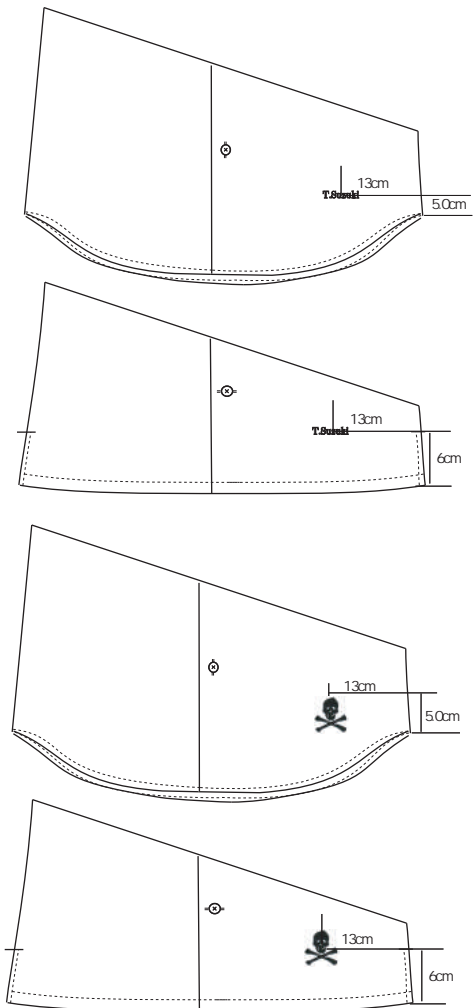

【 刺繍糸色 】

カラーナンバー

A	B	C	D	E	F	G	H	I	J	K	L	M	N	O	R	S
ピンク	レッド	イエロー	ベージュ	ブラウン	グレー	ネイビー	チャコールグレー	サックス	ブルー	グリーン	ラベンダー	ホワイト	ブラック	アイボリー	オ	

BD/ピンホール/スタンド/ウイングカラーは入れられません。

*

OFFBEAT/OPTION

ワンポイント刺繍

OP 原寸大

.1

.1

.1

.0

.1

.

.3

.4

.5

.6

.

.

.

.30

.31

.3

.33

.34

No.35

No.36

No.37

No.38

No.39

No.40